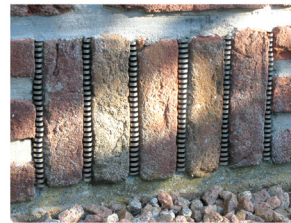

# SpouwSafe altijd op maat

Standaard hoogtematen:  
4cm - 5cm - 6cm - 7cm - 9cm - 24cm

Andere hoogtematen? ..... knip zelf eenvoudig op maat!

Op aanvraag kan de SpouwSafe nu in alle hoogtematen van 4 tot 50cm gemaakt worden.

De roosters kunnen worden gemaakt met tussenstapjes van 0,5cm.

**Ongekende flexibiliteit, de SpouwSafe past in voegen van 5 tot 25mm breed**